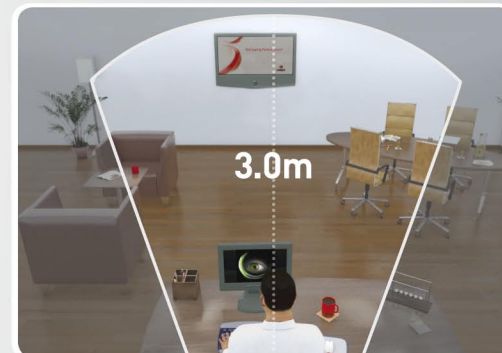

## Shamir Computer™ ZAOSTRĚNO NA POČÍTAČ A BLÍZKÉ OKOLÍ

Pokud je Vaší prioritou počítač a jeho blízké okolí, zvolte brýlovou čočku **Shamir Computer™**

Poskytuje široké zorné pole na blízko a střední vzdálenost, nabízí ostré vidění do 1,5 m s daleko větší hloubkou ostrosti, než nabízí klasické brýle na čtení

## SHAMIR COMPUTER™ – OSTRÉ VIDĚNÍ BEZPROSTŘEDNÍHO OKOLÍ S HLOUBKOU OSTROSTI DO 1.5m

## Shamir WorkSpace™ CELÁ KANCELÁŘ JEDINÝM POHLEDEM

Pokud potřebujete optimální zaostření hned tu a za chvíli o kousek dál...

**Shamir WorkSpace™** je skvělá volba, pokud potřebujete dobře vidět po celé Vaší kanceláři. Poskytuje skvělou hloubku ostrosti až do 3 metrů a zajistí Vám perfektní vidění od vašeho pracovního stolu až na dveře Vaší kanceláře.

## SHAMIR WORKSPACE™ - OSTRÉ VIDĚNÍ PŘI STŘÍDÁNÍ POHLEDU NA BLÍZKO A DO OTEVŘENÉHO PROSTORU S HLOUBKOU OSTROSTI AŽ DO 3 m