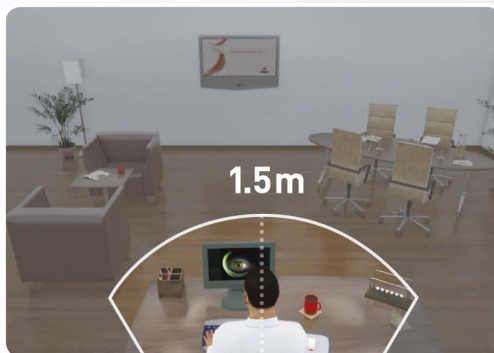

## BRÝLOVÉ ČOČKY, KTERÉ SPLNÍ VAŠE OČEKÁVÁNÍ!

Nové brýlové čočky **Shamir Computer™** i **Shamir WorkSpace™** se perfektně přizpůsobí Vašemu pracovnímu stylu. **Jediné co musíte udělat, je rozhodnout se, na jakou vzdálenost potřebujete ostře vidět;** Zaměřujete svou pozornost pouze na monitor počítače a jeho blízké okolí, nebo Vaše činnost kombinuje práci na počítači s potřebou dobře vidět po celém okolí Vaší kanceláře?

Jakmile si odpovíte na tuto otázku, jednoduše zvolíte správnou brýlovou čočku a obdržíte optimální optické řešení se zárukou spokojenosti.

Díky zaměření firmy Shamir na Vaši individualitu obdržíte...

- + optické řešení šité na míru dle Vašeho pracovního stylu
- + brýlovou čočku, která splní Vaše očekávání
- + dosažení optimální zrakové pohody, ostrosti vidění a dynamiky Vašeho pohledu

## Shamir Computer™ ZAOSTRĚNO NA POČÍTAČ A BLÍZKÉ OKOLÍ

Pokud je Vaší prioritou počítač a jeho blízké okolí, zvolte brýlovou čočku **Shamir Computer™**

Poskytuje široké zorné pole na blízko a střední vzdálenost, nabízí ostré vidění do 1,5 m s daleko větší hloubkou ostrosti, než nabízí klasické brýle na čtení

## SHAMIR COMPUTER™ – OSTRÉ VIDĚNÍ BEZPROSTŘEDNÍHO OKOLÍ S HLOUBKOU OSTROSTI DO 1.5m