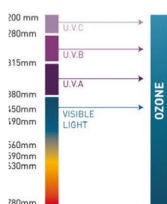

## Skladový rozsah

Ø	maximální hodnota sph	
65	+0.25	+6.00
70	-6.00	+0.00

**SKLÁDEM**