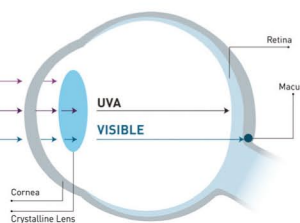

SHAMIR GLACIER BLUE-SHIELD™ UV

NOVÉ BRÝLOVÉ ČOČKY

S PRÉMIOVOU ÚPRAVOU

Skladový rozsah

Ø	maximální hodnota sph	
65	+0.25	+6.00
70	-6.00	+0.00

SKLÁDEM