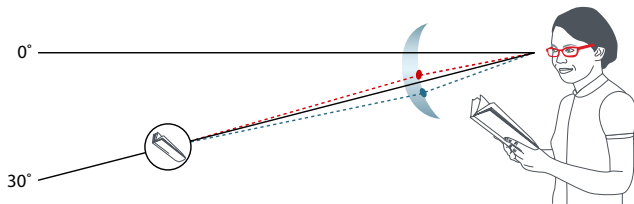

Spectrum+™ s technologií Natural Posture