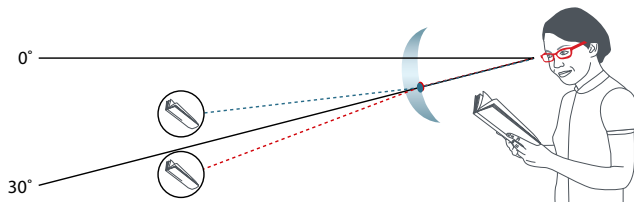

Standardní progresivní čočka