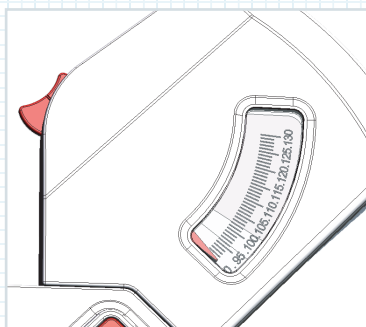

NOVINKA

SHAMIR

SHAMIR PANORAMETER II™

Profesionální měřicí jednotka

* PANORAMETR NOVÉ GENERACE

Ergonomický design s jednoduchou manipulací.

* MAXIMÁLNÍ PŘESNOST

2 x preciznější měření panoramatického a inklinčního úhlu s přesností na 1°.

* REVOLUČNÍ A UŽIVATELSKY PŘÍJEMNÝ

Inovativní řešení fixace Pantometru na brýlové čočce vyhovující přirozenému držení hlavy a pozici obruby.

Celá sada obsahuje Panorametru, Pantometru, PD měřítka a speciální popisovač na superhydrofobní úpravu.