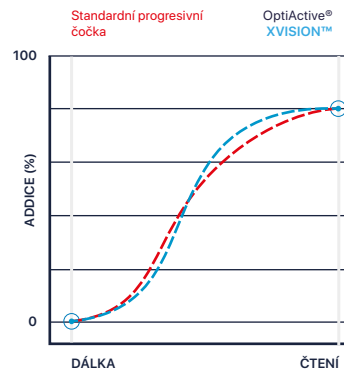

DIGITÁLNÍ OPTIMALIZACE

Technologie Digital Ray-Path® je inovativní digitální technologie, zohledňující optické parametry a simulaci binokulárního vidění ve vztahu oko > čočka.

Díky této technologii je každá progresivní brýlová čočka individuálně kalkulována se zohledněním unikátních parametrů zákazníka pro dosažení nejlepšího optického výkonu.

CÍLOVÁ SKUPINA

- Premiové progresivní brýlové čočky pro aktivní uživatele upřednostňující komfortní čtení a práci na digitálních zařízeních

TECHNOLOGIE SMART ADD

XVISION™ obsahuje technologii SMART ADD, která zdokonaluje vizuální zážitek zákazníka při používání digitálních zařízení. Tato technologie pomáhá při změnách zaostření při různých činnostech.

KRÁTKÝ KORIDOR

Naše neustálé používání smartphonů a tabletů vedlo ke zvýšené potřebě přecházení mezi čtecí a středovou zónou. Krátká délka progresivního koridoru umožňuje rychlejší a pohodlnější přechod mezi středovou a čtecí zónou i v případě úzké obruby.

Progresivní profil ▶